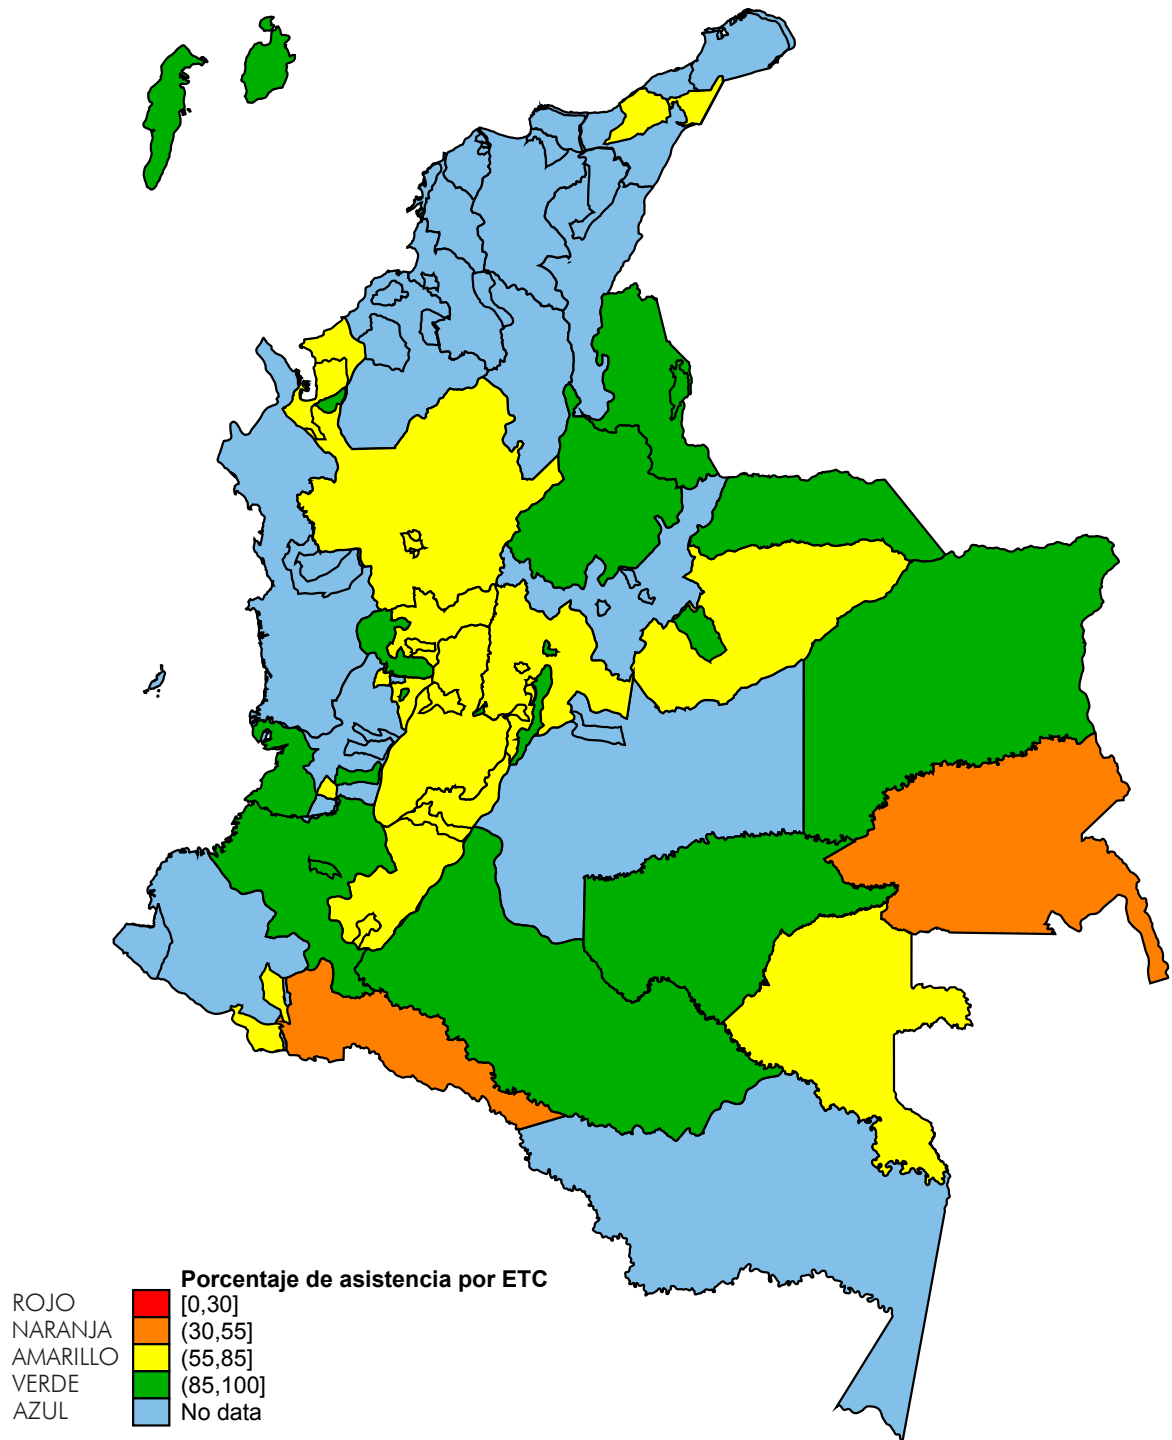

TALLER PARA
EL USO
DE RESULTADOS
SABER 11°

Divulgaciones realizadas

20 de marzo - 1 de junio de de 2018

ETC	COLOR EN MAPA
ANTIOQUIA	Amarillo
APARTADO	Verde
ARAUCA	Verde
ARMENIA	Verde
BELLO	Amarillo
BOGOTA	Verde
BUCARAMANGA	Amarillo
BUENAVENTURA	Verde
CALDAS	Amarillo
CALI	Amarillo
CAQUETA	Verde
CARTAGO	Amarillo
CASANARE	Amarillo
CAUCA	Verde
CHIA	Naranja
CUCUTA	Verde
CUNDINAMARCA	Amarillo
DOSQUEBRADAS	Amarillo
ENVIGADO	Amarillo
FACATATIVA	Amarillo
FLORENCIA	Amarillo
FLORIDABLANCA	Rojo
FUSAGASUGA	Amarillo
GIRARDOT	Verde
GIRON	Amarillo
GUAINIA	Naranja
GUAVIARE	Verde
HUILA	Amarillo
IBAGUE	Amarillo
IPIALES	Amarillo
ITAGUI	Amarillo
MAICAO	Amarillo

ETC	COLOR EN MAPA
MANIZALES	Amarillo
MEDELLIN	Amarillo
MOSQUERA	Amarillo
NEIVA	Amarillo
NORTE DE SANTANDER	Verde
PALMIRA	Verde
PASTO	Amarillo
PEREIRA	Naranja
PIEDRECUESTA	Naranja
PITALITO	Amarillo
POPAYAN	Verde
PUTUMAYO	Naranja
QUINDIO	Amarillo
RIOHACHA	Amarillo
RIONEGRO	Naranja
RISARALDA	Verde
SABANETA	Naranja
SAN ANDRES	Verde
SANTANDER	Verde
SOACHA	Amarillo
TOLIMA	Amarillo
TURBO	Amarillo
VAUPES	Amarillo
VICHADA	Verde
YOPAL	Verde
ZIPAQUIRA	Verde
AMAZONAS	Azul
ATLANTICO	Azul
BARRANCABERMEJA	Azul
BARRANQUILLA	Azul
BOLIVAR	Azul
BOYACA	Azul

ETC	COLOR EN MAPA
BUGA	Azul
CARTAGENA	Azul
CESAR	Azul
CHOCO	Azul
CIENAGA	Azul
CORDOBA	Azul
DUITAMA	Azul
JAMUNDI	Azul
LA GUAJIRA	Azul
LORICA	Azul
MAGANGUE	Azul
MAGDALENA	Azul
MALAMBO	Azul
META	Azul
MONTERIA	Azul
NARINO	Azul
QUIBDO	Azul
SAHAGUN	Azul
SANTA MARTA	Azul
SINCELEJO	Azul
SOGAMOSO	Azul
SOLEDAD	Azul
SUCRE	Azul
TULUA	Azul
TUMACO	Azul
TUNJA	Azul
URIBIA	Azul
VALLE DEL CAUCA	Azul
VALLEDUPAR	Azul
VILLAVICENCIO	Azul
YUMBO	Azul